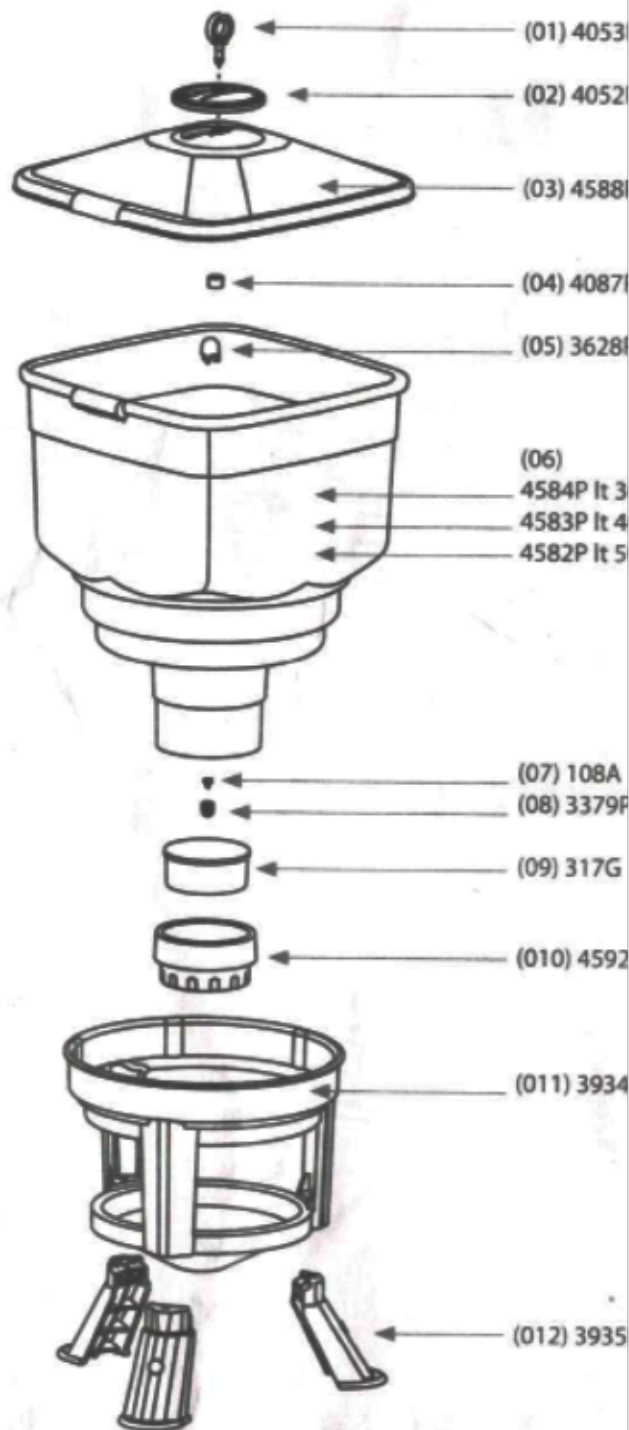

Abbeveratoio Lt 30/40/50

KUBIC GOLD PREMIUM

LARGE DRINKER GEFLÜGELTRÄNKE
ABREUVOIR BEBEDERO

Lt 30/40/50

MADE IN ITALY

Istruzioni di montaggio Assembly instructions Montageanleitung Notice d'utilisation Manual de instrucciones

www.novital.it

Abbeveratorio Lt 30/40/50 KUBIC GOLD PREMIUM

LARGE DRINKER Lt 30/40/50
GEFLÜGELTRÄNKE Lt 30/40/50
ABREUVOIR Lt 30/40/50
BEBEDERO Lt 30/40/50

MADE IN ITALY

Istruzioni di montaggio Assembly instructions Montageanleitung Notice d'utilisation Manual de instrucciones