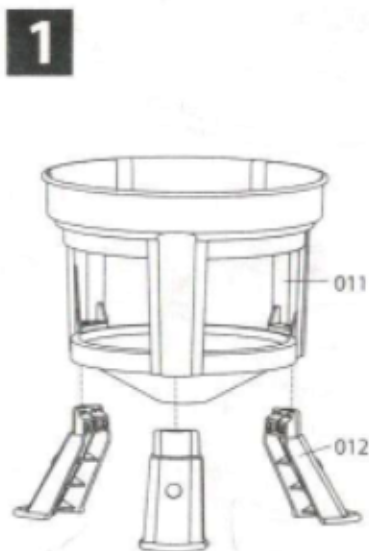

www.novital.it

Abbeveratorio Lt 30/40/50 KUBIC GOLD PREMIUM

LARGE DRINKER Lt 30/40/50
GEFLÜGELTRÄNKE Lt 30/40/50
ABREUVOIR Lt 30/40/50
BEBEDERO Lt 30/40/50

MADE IN ITALY

Istruzioni di montaggio Assembly instructions Montageanleitung Notice d'utilisation Manual de instrucciones