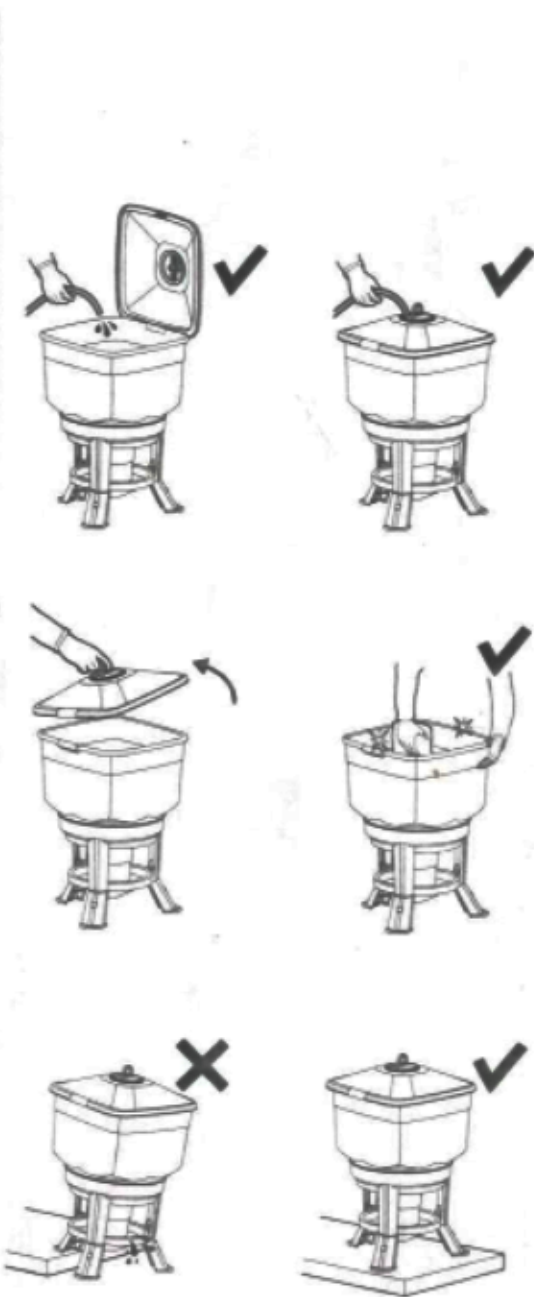

Abbeveratoio Lt 30/40/50

KUBIC GOLD PREMIUM

LARGE DRINKER GEFLÜGELTRÄNKE
ABREUVOIR BEBEDERO

Lt 30/40/50

MADE IN ITALY

Istruzioni di montaggio Assembly instructions Montageanleitung Notice d'utilisation Manual de instrucciones