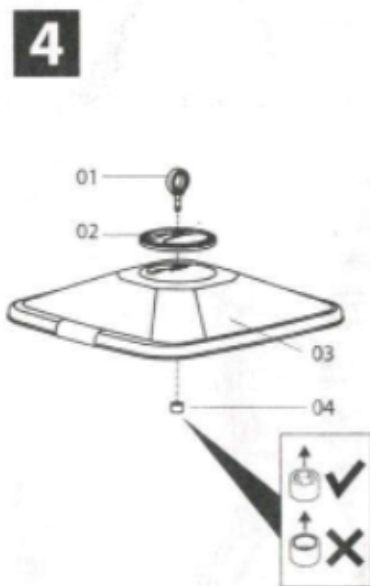

www.novital.it

Abbeveratorio Lt 30/40/50 KUBIC GOLD PREMIUM

LARGE DRINKER Lt 30/40/50
GEFLÜGELTRÄNKE Lt 30/40/50
ABREUVOIR Lt 30/40/50
BEBEDERO Lt 30/40/50

MADE IN ITALY

Istruzioni di montaggio Assembly instructions Montageanleitung Notice d'utilisation Manual de instrucciones