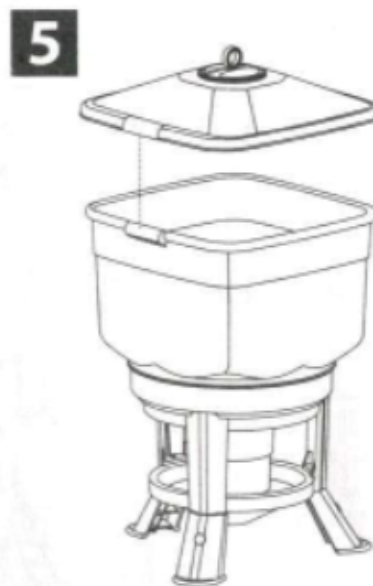

www.novital.it

Abbeveratorio Lt 30/40/50 KUBIC GOLD PREMIUM

LARGE DRINKER Lt 30/40/50
GEFLÜGELTRÄNKE Lt 30/40/50
ABREUVOIR Lt 30/40/50
BEBEDERO Lt 30/40/50

MADE IN ITALY

Istruzioni di montaggio Assembly instructions Montageanleitung Notice d'utilisation Manual de instrucciones