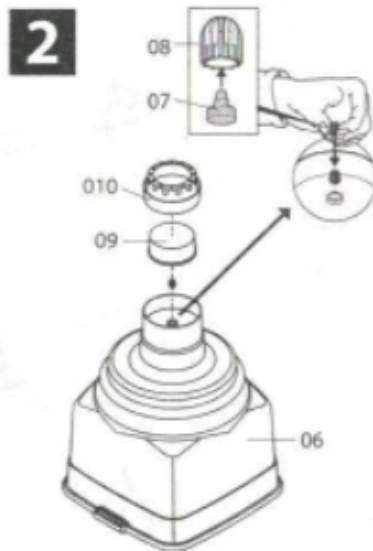

www.novital.it

Abbeveratorio Lt 30/40/50 KUBIC GOLD PREMIUM

LARGE DRINKER Lt 30/40/50
GEFLÜGELTRÄNKE Lt 30/40/50
ABREUVOIR Lt 30/40/50
BEBEDERO Lt 30/40/50

MADE IN ITALY

Istruzioni di montaggio Assembly instructions Montageanleitung Notice d'utilisation Manual de instrucciones